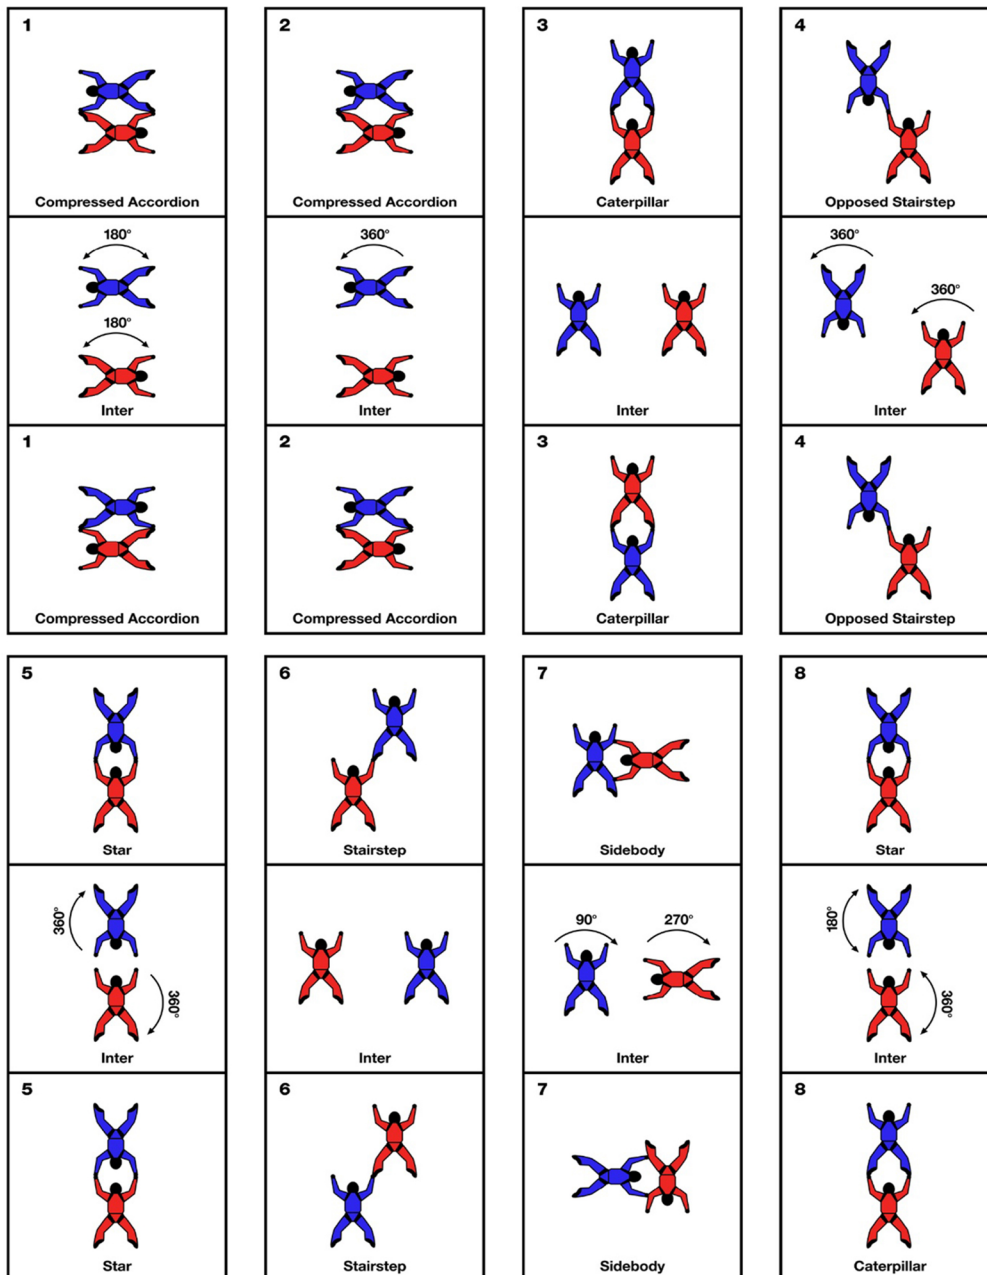

2-way FS Dive Pool

Rundom Formations

Block Sequence

2-way FS Dive Pool

Block Sequence

<p>9</p>  <p>Sidebody</p>	<p>10</p>  <p>Caterpillar</p>	<p>11</p>  <p>Opposed Stairstep</p>	<p>12</p>  <p>Stairstep</p>
 <p>Inter</p>	 <p>Inter</p>	 <p>Inter</p>	 <p>Inter</p>
<p>9</p>  <p>Sidebody</p>	<p>10</p>  <p>Star</p>	<p>11</p>  <p>Stairstep</p>	<p>12</p>  <p>Skew</p>
<p>13</p>  <p>Line</p>	<p>14</p>  <p>Skew</p>	<p>15</p>  <p>Caterpillar</p>	
 <p>Inter</p>	 <p>Inter</p>	 <p>Inter</p>	
<p>13</p>  <p>Line</p>	<p>14</p>  <p>Stairstep</p>	<p>15</p>  <p>Sidebody</p>	